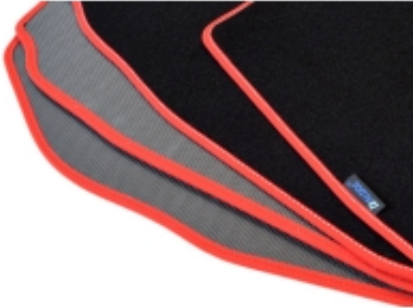

Dane aktualne na dzień: 01-04-2025 21:36

Link do produktu: <https://www.dywanikisamochodowe.pl/c8-807-phedra-przod-czarne-samochodowe-dywaniki-gold-p-11126.html>

Citroen C8 10/2002-06/2014r.
Peugeot 807 10/2002-06/2014r.
Lancia Phedra 10/2002-2010r.
PRZÓD (kier+pasaż) Dywaniki
welurowe - GOLD - kolory do wyb

pierwszy rząd - kierowca + pasażer

- Marka: **ALDOS**
- Materiał: **welur strzyżony (tuftowany)**
- Spód: **gel gumowy**
- Jakość / Quality: **GOLD**
- Pochodzenie wykładziny: **Belgia**

Linia dywaników, która powstała z myślą o klientach, którzy chcą dokonać zakupu produktu w dobrej jakości i umiarkowanej cenie.

Obszycia / Lamówki: Ekoskóra Czarna , Ekoskóra Czarna ze srebrną nitką , Ekoskóra Czarna z Białą nitką , Ekoskóra Czarna z

Niebieską nitką , Ekoskóra Czarna z Piaskową nitką , Ekoskóra Czarna z Czerwoną nitką , Nubuk Czarny , Nubuk Czarny z Białą nitką , Nubuk Czarny z Srebrną nitką , Nubuk Czarny z Czerwoną nitką , Nubuk Czarny z Niebieską nitką , Lamówka Czarna , Lamówka Grafitowa , Ekoskóra Szara , Lamówka Szara , Ekoskóra Biała , Ekoskóra Biała z Czarną nitką , Ekoskóra Biała z Czerwoną nitką , Ekoskóra Czerwona , Lamówka Czerwona , Nubuk Czerwony , Nubuk Czerwony z Białą nitką , Lamówka Niebieska , Lamówka Zielona , Lamówka Różowa