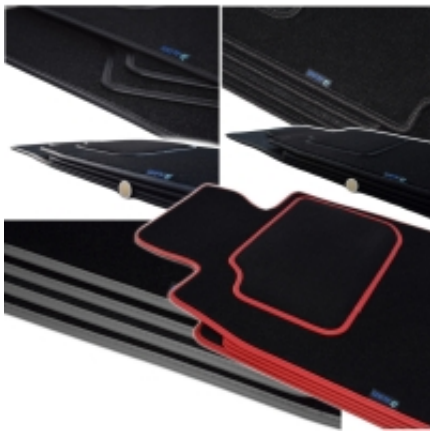

Link do produktu: <https://www.dywanikisamochodowe.pl/dywaniki-bmw-seria-3-e90-91-04-12r-silver-p-1555.html>

BMW Seria 3 E90/91 2004-2012r. Dywaniki welurowe - SILVER- kolory do wyboru.

Cena	76,00 zł
Czas wysyłki	Szacowany czas wysyłki zamówienia to 2-3 dni robocze.
Numer katalogowy	S030206
Kod EAN	5906716812089
Producent	ALDOS

Opis produktu

**Oferujemy dywaniki welurowe w jakości SILVER
do modelu:**

**BMW Seria 3 E90 Limousine (Sedan) 2004-01/2012r.
BMW Seria 3 E91 Touring (Kombi) 2005-08/2012r.**

- Marka: **ALDOS**
- Materiał: **Welur Pętelkowy**
- Spód: **Granulat**
- Jakość / Quality: **Silver**
- Pochodzenie wykładziny: **Belgia**
- gramatura runa ok 650g/m²
- gramatura całkowita ok 2300g/m²

Zakup dywaników z tej jakości sugerujemy klientom, którzy chcą w miarę tanio poprawić wygląd wnętrza samochodu oraz zabezpieczyć podłogę przed nadmiernym zużyciem.

Gramatura dywanika - zawsze jest zaznaczona na wzornikach (patrz powyżej - zdjęcia z kolorami dostępnych wykładzin). Zdarza się, że w partiach dostaw wykładziny różnią się nieznacznie gramaturą.

Kształt i wymiary dywanika - widoczny na zdjęciach (pod zdjęciem głównej oferty).