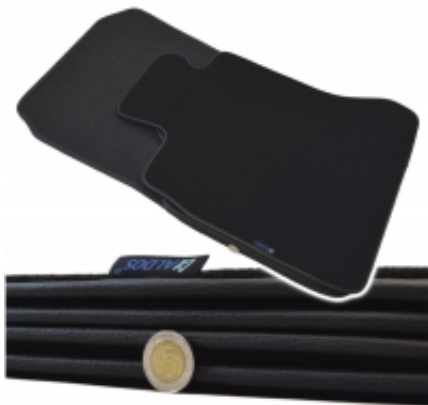

Link do produktu: <https://www.dywanikisamochodowe.pl/dywaniki-chrysler-pt-cruiser-2000-2010r-platinum-p-2598.html>

Chrysler PT Cruiser 2000-2010r. Dywaniki welurowe - PLATINUM - kolory do wyboru

Cena	189,00 zł
Czas wysyłki	Szacowany czas wysyłki zamówienia to 2-3 dni robocze.
Numer katalogowy	P050301
Producent	ALDOS

Opis produktu

Oferujemy dywaniki welurowe w jakości PLATINUM do modelu:

Chrysler PT Cruiser 2000-2010r.

Ostatnie z powyżej prezentowanych zdjęć przedstawia dokładny kształt oferowanych dywaników.

- Marka dywaników: ALDOS
- Materiał: Welur Strzyżony 100% Poliamid,
- Spód: Crumtech,
- Gramatura całkowita: około 2300 m²
- Gramatura runa: 800 gr./m²
- Pochodzenie wykładziny: Holandia,
- Kolor dywanika: wzornik wyboru kolorów
- Obszycie: Eko Skóra Czarna lub za dopłatą możliwość zmiany koloru - z palety wskazanej powyżej.

Powyżej zostały opisane standardowe parametry czarnej wykładziny. Zdarzają się końcówki serii innych kolorów bądź podkładów, które są dodawane do oferty. Z uwagi na parametry i kolor niektóre wykładziny są tańsze, inne droższe - wszystkie zmiany są zawsze odpowiednio opisane na zdjęciach wykładziny (patrz - wzornik wyboru wykładzin).

Dywaniki nie są oryginalnymi produktami OEM marki samochodu, a jedynie dobrej jakości zamiennikami, które produkowane są przez naszą firmę.

Kopiowanie zdjęć do wykorzystania w sprzedaży bez zgody, jest zabronione.