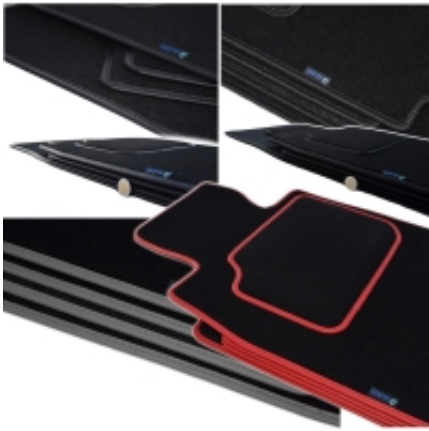

Dane aktualne na dzień: 01-04-2025 11:17

Link do produktu: <https://www.dywanikisamochodowe.pl/dywaniki-land-rover-discovery-i-89-98r-silver-p-1723.html>

Land Rover Discovery I 1989-1998r. Dywaniki welurowe - SILVER - kolory do wyboru.

Cena	76,00 zł
Czas wysyłki	Szacowany czas wysyłki zamówienia to 2-3 dni robocze.
Numer katalogowy	S190101
Kod EAN	5906716817350
Producent	ALDOS

Opis produktu