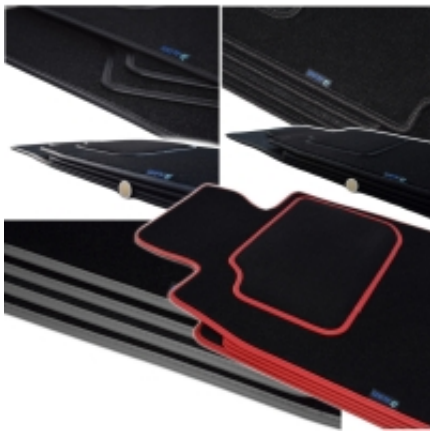

Link do produktu: <https://www.dywanikisamochodowe.pl/dywaniki-mercedes-b-klasa-w246-od-2012r-silver-p-10771.html>

Mercedes B-klasa W246 od 2011r. Dywaniki welurowe - Silver - kolory do wyboru.

Cena	76,00 zł
Czas wysyłki	Szacowany czas wysyłki zamówienia to 2-3 dni robocze.
Numer katalogowy	S220302
Kod EAN	5906716834777
Producent	ALDOS

Opis produktu

**Oferujemy dywaniki welurowe w jakości Silver
do modelu:**

- Marka: **ALDOS**
- Materiał: **Welur Pętelkowy**
- Spód: **Granulat**
- Jakość / Quality: **Silver**
- Pochodzenie wykładziny: **Belgia**
- gramatura runa ok 650g/m²
- gramatura całkowita ok 2300g/m²

Zakup dywaników z tej jakości sugerujemy klientom, którzy chcą w miarę tanio poprawić wygląd wnętrza samochodu oraz zabezpieczyć podłogę przed nadmiernym zużyciem.

Gramatura dywanika - zawsze jest zaznaczona na wzornikach (patrz powyżej - zdjęcia z kolorami dostępnych wykładzin). Zdarza się, że w partiach dostaw wykładziny różnią się nieznacznie gramaturą.