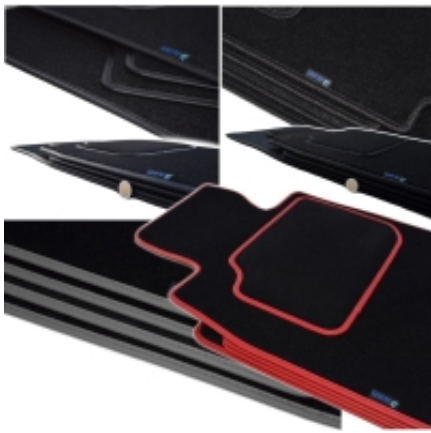

Dane aktualne na dzień: 02-04-2025 08:11

Link do produktu: <https://www.dywanikisamochodowe.pl/dywaniki-mercedes-b-klasa-w247-od-2019r-silver-p-11329.html>

Mercedes B-Klasa W247 od 2019r. Dywaniki welurowe - SILVER - kolory do wyboru.

Cena	76,00 zł
Czas wysyłki	Szacowany czas wysyłki zamówienia to 2-3 dni robocze.
Numer katalogowy	S220213
Kod EAN	5906716834784
Producent	ALDOS

Opis produktu

**Oferujemy dywaniki welurowe w jakości SILVER
do modelu:**

Mercedes B-Klasa W247 od 2019r.