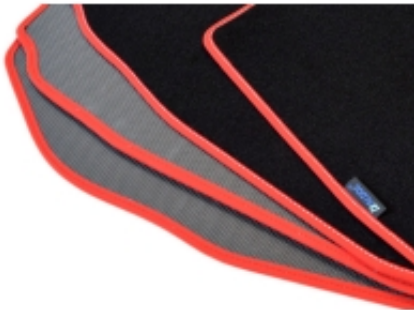

Link do produktu: <https://www.dywanikisamochodowe.pl/dywaniki-mercedes-c-klasa-w204-coupe-11-14-gold-p-11270.html>

Mercedes W204 Coupe 2011-2015r. Dywaniki welurowe - GOLD - kolory do wyboru.

Cena	129,00 zł
Czas wysyłki	Szacowany czas wysyłki zamówienia to 2-3 dni robocze.
Numer katalogowy	G220405
Producent	ALDOS

Opis produktu

Dywaniki welurowe w jakości Gold do modelu:

Mercedes C-klasa W204 Coupe 2011-2015r.

- Marka: **ALDOS**
- Materiał: **welur strzyżony (tuftowany)**
- Spód: **gel gumowy**
- Jakość / Quality: **GOLD**
- Pochodzenie wykładziny: **Belgia**

Linia dywaników, która powstała z myślą o klientach, którzy chcą dokonać zakupu produktu w dobrej jakości i umiarkowanej cenie.

Dywaniki z runem Polipropylenowym (tzw. „prosty włos”) są łatwiejsze do utrzymania w czystość. Ziarenka piasku, oraz drobiny nie wplątują się pomiędzy włókna wykładziny, z której wykonane są dywaniki.

Gramatura dywanika - zawsze jest zaznaczona na wzornikach (patrz powyżej - zdjęcia z kolorami dostępnych wykładzin). **UWAGA** Zdarza się, że w partiach dostaw wykładziny różnią się nieznacznie gramaturą.

Kształt i wymiary dywanika - widoczny na zdjęciach (pod zdjęciem głównej oferty).

Dywaniki nie są oryginalnymi produktami OEM marki samochodu, a jedynie dobrej jakości zamiennikami, które produkowane są przez naszą firmę.

Kopiowanie zdjęć do wykorzystania w sprzedaży bez zgody, jest zabronione.