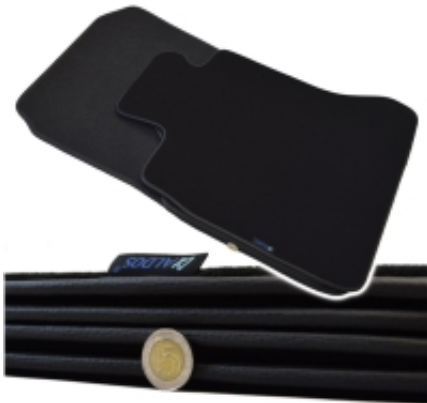

Dane aktualne na dzień: 15-03-2025 00:12

Link do produktu: <https://www.dywanikisamochodowe.pl/dywaniki-mercedes-e-klasa-w213-od-2013r-platinum-p-11757.html>

Mercedes E-Klasa W213 2016-2023r. Dywaniki welurowe - PLATINUM - kolory do wyboru.

Cena	189,00 zł
Czas wysyłki	Szacowany czas wysyłki zamówienia to 2-3 dni robocze.
Numer katalogowy	P220706
Producent	ALDOS

Opis produktu

Przedmiotem oferty są dywaniki welurowe przeznaczone do modelu:

Mercedes E-Klasa W213 04/2016-07/2023r.