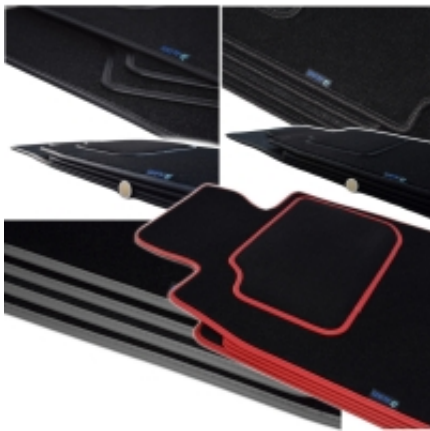

Link do produktu: <https://www.dywanikisamochodowe.pl/dywaniki-mercedes-glc-coupe-od-2016r-silver-p-10786.html>

Mercedes GLC Coupe C253 od 2016r. Dywaniki welurowe - Silver - kolory do wyboru.

Cena	76,00 zł
Czas wysyłki	Szacowany czas wysyłki zamówienia to 2-3 dni robocze.
Numer katalogowy	S220803
Kod EAN	5906716818180
Producent	ALDOS

Opis produktu

Oferujemy dywaniki welurowe w jakości Silver do modelu:

Mercedes GLC C253 od 2016r.

- Marka: **ALDOS**
- Materiał: **Welur Pętelkowy**
- Spód: **Granulat**
- Jakość / Quality: **Silver**
- Pochodzenie wykładziny: **Belgia**
- gramatura runa ok 650g/m²
- gramatura całkowita ok 2300g/m²

Zakup dywaników z tej jakości sugerujemy klientom, którzy chcą w miarę tanio poprawić wygląd wnętrza samochodu oraz zabezpieczyć podłogę przed nadmiernym zużyciem.

Gramatura dywanika - zawsze jest zaznaczona na wzornikach (patrz powyżej - zdjęcia z kolorami dostępnych wykładzin). Zdarza się, że w partiach dostaw wykładziny różnią się nieznacznie gramaturą.