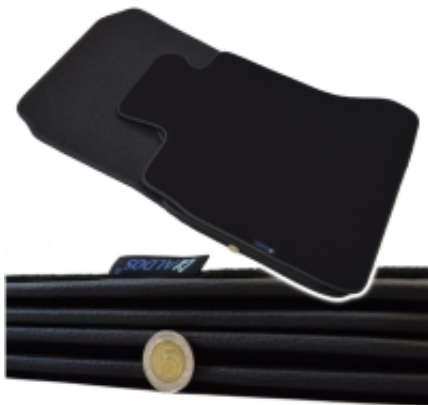

Link do produktu: <https://www.dywanikisamochodowe.pl/dywaniki-mitsubishi-pajero-sport-od-13r-platinum-p-2809.html>

Mitsubishi Pajero Sport 2009-2015r. Dywaniki welurowe - PLATINUM - kolory do wyboru.

Cena	189,00 zł
Czas wysyłki	Szacowany czas wysyłki zamówienia to 2-3 dni robocze.
Numer katalogowy	P240904
Producent	ALDOS

Opis produktu

Przedmiotem oferty są dywaniki welurowe przeznaczone do modelu:

Mitsubishi Pajero Sport 2009-2015r.

- Marka dywaników: **ALDOS**
- Materiał: **Welur Strzyżony/ Tuft- 100% POLIAMID**
- Tkanina: **wykonana technologią Tuftowania**
- Jakość: **PLATINUM**
- Spód: **Crumtech** - Cienka warstwa gumy nanoszona metodą natrysku na filc, na którym naklejona jest wykładzina właściwa.
- Pochodzenie wykładziny: **Holandia**

Produkt posiada dodatkowe opcje:

Komplet / Zestaw: Przód i tył 4 szt. , Przód 2 szt. (- 20.00%), Kierowca (- 55.00%), Przód 2 szt. + dodatkowy kierowca , Przód i tył 4 szt. + dodatkowy kierowca (+ 25.00%)

Kolor Dywanika - Platinum: Czarny / CRUMTECH , Grafit / CRUMTECH , Szary / CRUMTECH , Beżowy / CRUMTECH

Obszycia / Lamówki: Ekoskóra Czarna , Ekoskóra Czarna ze srebrną nitką , Ekoskóra Czarna z Białą nitką , Ekoskóra Czarna z Niebieską nitką , Ekoskóra Czarna z Piaskową nitką , Ekoskóra Czarna z Czerwoną nitką , Nubuk Czarny , Nubuk Czarny z Białą nitką , Nubuk Czarny z Srebrną nitką , Nubuk Czarny z Czerwoną nitką , Nubuk Czarny z Niebieską nitką , Lamówka Czarna ,