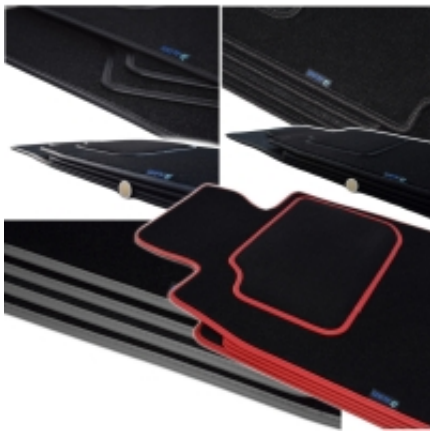

Link do produktu: <https://www.dywanikisamochodowe.pl/dywaniki-nissan-pathfinder-5os-2005-2010rr-silver-p-10813.html>

Nissan Pathfinder 5os 2005-2010r. Dywaniki welurowe - SILVER - kolory do wyboru.

Cena	76,00 zł
Czas wysyłki	Szacowany czas wysyłki zamówienia to 2-3 dni robocze.
Numer katalogowy	S251002
Producent	ALDOS

Opis produktu

**Oferujemy dywaniki welurowe w jakości SILVER
do modelu:**

Nissan Pathfinder 2005-2010r. - wersja 5 osobowa

- Marka: **ALDOS**
- Materiał: **Welur Pętelkowy**
- Spód: **Granulat**
- Jakość / Quality: **Silver**
- Pochodzenie wykładziny: **Belgia**
- gramatura runa ok 650g/m²
- gramatura całkowita ok 2300g/m²

Zakup dywaników z tej jakości sugerujemy klientom, którzy chcą w miarę tanio poprawić wygląd wnętrza samochodu oraz zabezpieczyć podłogę przed nadmiernym zużyciem.

Gramatura dywanika - zawsze jest zaznaczona na wzornikach (patrz powyżej - zdjęcia z kolorami dostępnych wykładzin). Zdarza się, że w partiach dostaw wykładziny różnią się nieznacznie gramaturą.

Kształt i wymiary dywanika - widoczny na zdjęciach (pod zdjęciem główny oferty).

•

Dywaniki nie są oryginalnymi produktami OEM marki samochodu, a jedynie dobrej jakości zamiennikami, które produkowane są przez naszą firmę.

Kopiowanie zdjęć do wykorzystania w sprzedaży bez zgody, jest zabronione.