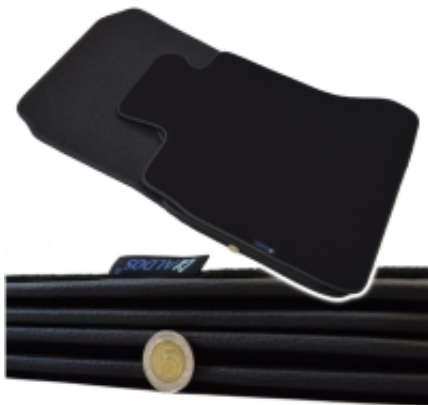

Link do produktu: <https://www.dywanikisamochodowe.pl/dywaniki-opel-vecetra-c-sedan-hb-04-08r-platinum-p-2854.html>

Opel Vectra C Sedan/HB 2004-2008r. Dywaniki welurowe - PLATINUM - kolory do wyboru.

Cena	189,00 zł
Czas wysyłki	Szacowany czas wysyłki zamówienia to 2-3 dni robocze.
Numer katalogowy	P261103
Producent	ALDOS

Opis produktu

Przedmiotem oferty są dywaniki welurowe przeznaczone do modelu:

Opel Vectra C Sedan 2002-10/2008r.
Opel Vectra C Hatchback 2002-10/2008r.

- Marka dywaników: **ALDOS**
- Materiał: **Welur Strzyżony/ Tuft- 100% POLIAMID**
- Tkanina: **wykonana technologią Tuftowania**
- Jakość: **PLATINUM**
- Spód: **Crumtech** - Cienka warstwa gumy наносzona metodą natrysku na filc, na którym naklejona jest wykładzina właściwa.
- Pochodzenie wykładziny: **Holandia**

Produkt posiada dodatkowe opcje:

Komplet / Zestaw: Przód i tył 4 szt. , Przód 2 szt. (- 20.00%), Kierowca (- 55.00%), Przód 2 szt. + dodatkowy kierowca , Przód i tył 4 szt. + dodatkowy kierowca (+ 25.00%)

Kolor Dywanika - Platinum: Czarny / CRUMTECH , Grafit / CRUMTECH , Szary / CRUMTECH , Beżowy / CRUMTECH

Obszycia / Lamówki: Ekoskóra Czarna , Ekoskóra Czarna ze srebrną nitką , Ekoskóra Czarna z Białą nitką , Ekoskóra Czarna z Niebieską nitką , Ekoskóra Czarna z Piaskową nitką , Ekoskóra Czarna z Czerwoną nitką , Nubuk Czarny , Nubuk Czarny z Białą nitką , Nubuk Czarny z Srebrną nitką , Nubuk Czarny z Czerwoną nitką , Nubuk Czarny z Niebieską nitką , Lamówka Czarna , Lamówka Grafitowa , Ekoskóra Szara , Lamówka Szara , Ekoskóra Biała , Ekoskóra Biała z Czarną nitką , Ekoskóra Biała z Czerwoną nitką , Ekoskóra Czerwona , Lamówka Czerwona , Nubuk Czerwony , Nubuk Czerwony z Białą nitką , Lamówka Niebieska , Lamówka Zielona , Lamówka Różowa