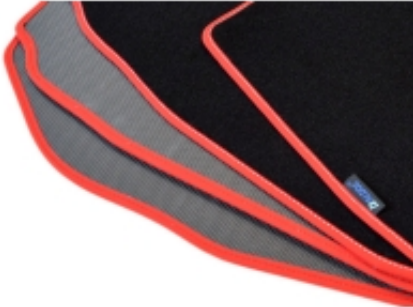

Dane aktualne na dzień: 02-04-2025 17:04

Link do produktu: <https://www.dywanikisamochodowe.pl/dywaniki-peugeot-407-407sw-04-11r-gold-ps-p-2381.html>

Peugeot 407/407sw 2004-2011r. Dywaniki welurowe - Gold - kolory do wyboru.

Cena	129,00 zł
Czas wysyłki	Szacowany czas wysyłki zamówienia to 2-3 dni robocze.
Numer katalogowy	G271101
Producent	ALDOS

Opis produktu

**Dywaniki welurowe w jakości Gold
do modelu:**