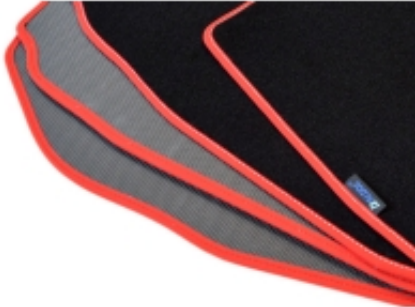

Dane aktualne na dzień: 23-04-2025 19:44

Link do produktu: <https://www.dywanikisamochodowe.pl/dywaniki-renault-megane-iii-coupe-08-15r-gold-p-2396.html>

Renault Megane III Coupe 2009-2015r. Dywaniki welurowe - GOLD - kolory do wyboru.

Cena	129,00 zł
Czas wysyłki	Szacowany czas wysyłki zamówienia to 2-3 dni robocze.
Numer katalogowy	G280803
Producent	ALDOS

Opis produktu

**Dywaniki welurowe w jakości Gold
do modelu:**

Renault Megane III Coupe 2009-2015r.

- Marka: **ALDOS**
- Materiał: **welur strzyżony (tuftowany)**
- Spód: **gel gumowy**
- Jakość / Quality: **GOLD**
- Pochodzenie wykładziny: **Belgia**

Linia dywaników, która powstała z myślą o klientach, którzy chcą dokonać zakupu produktu w dobrej

Kolor Dywanika: Czarny , Grafit , Szary , Beżowy

Obszycia / Lamówki: Ekoskóra Czarna , Ekoskóra Czarna ze srebrną nitką , Ekoskóra Czarna z Białą nitką , Ekoskóra Czarna z Niebieską nitką , Ekoskóra Czarna z Piaskową nitką , Ekoskóra Czarna z Czerwoną nitką , Nubuk Czarny , Nubuk Czarny z Białą nitką , Nubuk Czarny z Srebrną nitką , Nubuk Czarny z Czerwoną nitką , Nubuk Czarny z Niebieską nitką , Lamówka Czarna , Lamówka Grafitowa , Ekoskóra Szara , Lamówka Szara , Ekoskóra Biała , Ekoskóra Biała z Czarną nitką , Ekoskóra Biała z Czerwoną nitką , Ekoskóra Czerwona , Lamówka Czerwona , Nubuk Czerwony , Nubuk Czerwony z Białą nitką , Lamówka Niebieska , Lamówka Zielona , Lamówka Różowa