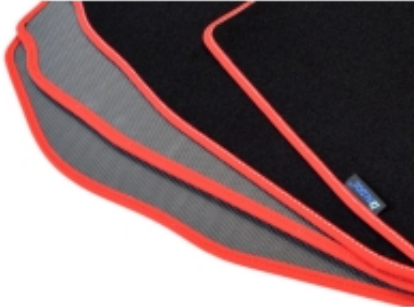

Dane aktualne na dzień: 23-04-2025 19:37

Link do produktu: <https://www.dywanikisamochodowe.pl/dywaniki-renault-megane-iii-hb-08-15r-gold-ps-p-2395.html>

Renault Megane III HB 2008-2015r. Dywaniki welurowe - GOLD - kolory do wyboru.

- Marka: **ALDOS**
- Materiał: **welur strzyżony (tuftowany)**
- Spód: **gel gumowy**
- Jakość / Quality: **GOLD**
- Pochodzenie wykładziny: **Belgia**

Linia dywaników, która powstała z myślą o klientach, którzy chcą dokonać zakupu produktu w dobrej

Kolor Dywanika: Czarny , Grafit , Szary , Beżowy

Obszycia / Lamówki: Ekoskóra Czarna , Ekoskóra Czarna ze srebrną nitką , Ekoskóra Czarna z Białą nitką , Ekoskóra Czarna z Niebieską nitką , Ekoskóra Czarna z Piaskową nitką , Ekoskóra Czarna z Czerwoną nitką , Nubuk Czarny , Nubuk Czarny z Białą nitką , Nubuk Czarny z Srebrną nitką , Nubuk Czarny z Czerwoną nitką , Nubuk Czarny z Niebieską nitką , Lamówka Czarna , Lamówka Grafitowa , Ekoskóra Szara , Lamówka Szara , Ekoskóra Biała , Ekoskóra Biała z Czarną nitką , Ekoskóra Biała z Czerwoną nitką , Ekoskóra Czerwona , Lamówka Czerwona , Nubuk Czerwony , Nubuk Czerwony z Białą nitką , Lamówka Niebieska , Lamówka Zielona , Lamówka Różowa