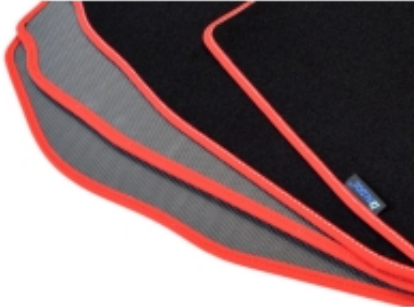

Dane aktualne na dzień: 01-04-2025 21:49

Link do produktu: <https://www.dywanikisamochodowe.pl/dywaniki-subaru-legacy-outback-04-09r-gold-ps-p-2441.html>

Subaru Legacy/Outback 2004-2009r. Dywaniki welurowe - GOLD - kolory do wyboru.

- Marka: **ALDOS**
- Materiał: **welur strzyżony (tuftowany)**
- Spód: **gel gumowy**
- Jakość / Quality: **GOLD**
- Pochodzenie wykładziny: **Belgia**

Linia dywaników, która powstała z myślą o klientach, którzy chcą dokonać zakupu produktu w dobrej jakości i umiarkowanej cenie.

Kolor Dywanika: Czarny , Grafit , Szary , Beżowy

Obszycia / Lamówki: Ekoskóra Czarna , Ekoskóra Czarna ze srebrną nitką , Ekoskóra Czarna z Białą nitką , Ekoskóra Czarna z Niebieską nitką , Ekoskóra Czarna z Piaskową nitką , Ekoskóra Czarna z Czerwoną nitką , Nubuk Czarny , Nubuk Czarny z Białą nitką , Nubuk Czarny z Srebrną nitką , Nubuk Czarny z Czerwoną nitką , Nubuk Czarny z Niebieską nitką , Lamówka Czarna , Lamówka Grafitowa , Ekoskóra Szara , Lamówka Szara , Ekoskóra Biała , Ekoskóra Biała z Czarną nitką , Ekoskóra Biała z Czerwoną nitką , Ekoskóra Czerwona , Lamówka Czerwona , Nubuk Czerwony , Nubuk Czerwony z Białą nitką , Lamówka Niebieska , Lamówka Zielona , Lamówka Różowa