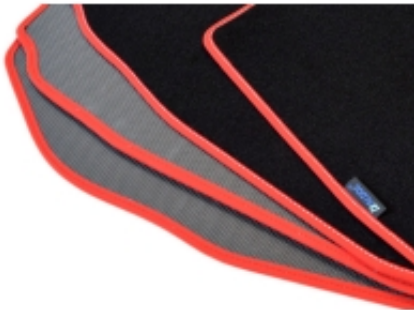

Link do produktu: <https://www.dywanikisamochodowe.pl/dywaniki-toyota-corolla-verso-04-09r-gold-p-2470.html>

Toyota Corolla Verso (7os) 2004-2009r. Dywaniki welurowe - GOLD - kolory do wyboru.

Cena	185,00 zł
Czas wysyłki	Szacowany czas wysyłki zamówienia to 2-3 dni robocze.
Numer katalogowy	G360701
Producent	ALDOS

Opis produktu

Dywaniki welurowe w jakości Gold do modelu:

Toyota Corolla Verso 2004-2009r. - wersja 7 osobowa

- Marka: **ALDOS**
- Materiał: **welur strzyżony (tuftowany)**
- Spód: **gel gumowy**
- Jakość / Quality: **GOLD**
- Pochodzenie wykładziny: **Belgia**

Kolor Dywanika: Czarny , Grafit , Szary , Beżowy

Obszycia / Lamówki: Ekoskóra Czarna , Ekoskóra Czarna ze srebrną nitką , Ekoskóra Czarna z Białą nitką , Ekoskóra Czarna z Niebieską nitką , Ekoskóra Czarna z Piaskową nitką , Ekoskóra Czarna z Czerwoną nitką , Nubuk Czarny , Nubuk Czarny z Białą nitką , Nubuk Czarny z Srebrną nitką , Nubuk Czarny z Czerwoną nitką , Nubuk Czarny z Niebieską nitką , Lamówka Czarna , Lamówka Grafitowa , Ekoskóra Szara , Lamówka Szara , Ekoskóra Biała , Ekoskóra Biała z Czarną nitką , Ekoskóra Biała z Czerwoną nitką , Ekoskóra Czerwona , Lamówka Czerwona , Nubuk Czerwony , Nubuk Czerwony z Białą nitką , Lamówka Niebieska , Lamówka Zielona , Lamówka Różowa