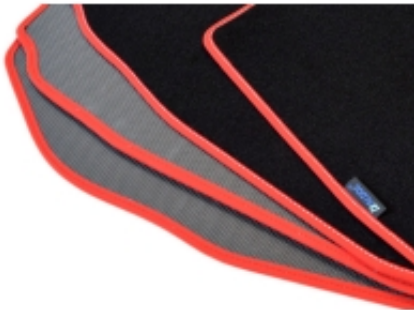

Link do produktu: <https://www.dywanikisamochodowe.pl/dywaniki-welurowe-alfa-romeo-gtv-95-05r-gold-p-2042.html>

Alfa Romeo GTV 1995-2005r. Dywaniki welurowe - GOLD - kolory do wyboru.

Cena	129,00 zł
Czas wysyłki	Szacowany czas wysyłki zamówienia to 2-3 dni robocze.
Numer katalogowy	G010801
Producent	ALDOS

Opis produktu

Dywaniki welurowe w jakości Gold do modelu:

Alfa Romeo GTV 1995-2005r.

- Marka: **ALDOS**
- Materiał: **welur strzyżony (tuftowany)**
- Spód: **gel gumowy**
- Jakość / Quality: **GOLD**
- Pochodzenie wykładziny: **Belgia**

Kolor Dywanika: Czarny , Grafit , Szary , Beżowy

Obszycia / Lamówki: Ekoskóra Czarna , Ekoskóra Czarna ze srebrną nitką , Ekoskóra Czarna z Białą nitką , Ekoskóra Czarna z Niebieską nitką , Ekoskóra Czarna z Piaskową nitką , Ekoskóra Czarna z Czerwoną nitką , Nubuk Czarny , Nubuk Czarny z Białą nitką , Nubuk Czarny z Srebrną nitką , Nubuk Czarny z Czerwoną nitką , Nubuk Czarny z Niebieską nitką , Lamówka Czarna , Lamówka Grafitowa , Ekoskóra Szara , Lamówka Szara , Ekoskóra Biała , Ekoskóra Biała z Czarną nitką , Ekoskóra Biała z Czerwoną nitką , Ekoskóra Czerwona , Lamówka Czerwona , Nubuk Czerwony , Nubuk Czerwony z Białą nitką , Lamówka Niebieska , Lamówka Zielona , Lamówka Różowa