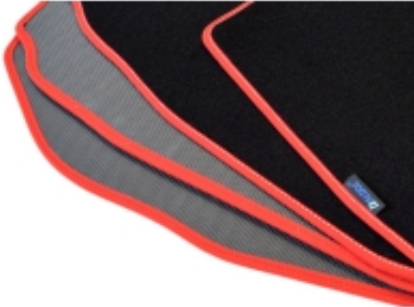

Dane aktualne na dzień: 24-04-2025 14:19

Link do produktu: <https://www.dywanikisamochodowe.pl/dywaniki-welurowe-bmw-f20-f21-2011-2019r-gold-p-11015.html>

BMW Seria 1 F20/F21 2011-2019r. Dywaniki welurowe - GOLD - kolory do wyboru.

BMW Seria 1 F21 09/2011-08/2019r. - wersja 3 i 5 drzwiowa

- Marka: **ALDOS**
- Materiał: **welur strzyżony (tuftowany)**
- Spód: **gel gumowy**
- Jakość / Quality: **GOLD**
- Pochodzenie wykładziny: **Belgia**

Rzepy: + Rzepy w Dywanik + T w Podłogę (+ 20,00 zł), Bez Rzepów

Kolor Dywanika: Czarny , Grafit , Szary , Beżowy

Obszycia / Lamówki: Ekoskóra Czarna , Ekoskóra Czarna ze srebrną nitką , Ekoskóra Czarna z Białą nitką , Ekoskóra Czarna z Niebieską nitką , Ekoskóra Czarna z Piaskową nitką , Ekoskóra Czarna z Czerwoną nitką , Nubuk Czarny , Nubuk Czarny z Białą nitką , Nubuk Czarny z Srebrną nitką , Nubuk Czarny z Czerwoną nitką , Nubuk Czarny z Niebieską nitką , Lamówka Czarna , Lamówka Grafitowa , Ekoskóra Szara , Lamówka Szara , Ekoskóra Biała , Ekoskóra Biała z Czarną nitką , Ekoskóra Biała z Czerwoną nitką , Ekoskóra Czerwona , Lamówka Czerwona , Nubuk Czerwony , Nubuk Czerwony z Białą nitką , Lamówka Niebieska , Lamówka Zielona , Lamówka Różowa