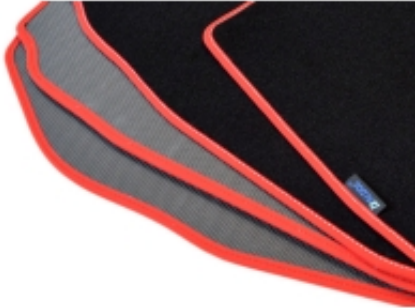

Dane aktualne na dzień: 24-04-2025 15:21

Link do produktu: <https://www.dywanikisamochodowe.pl/dywaniki-weluwowe-bmw-f20-f21-xdrive-2011-2019r-gold-p-12054.html>

BMW Seria 1 F20/F21 xDrive 2011-2019r. Dywaniki welurowe - GOLD - kolory do wyboru.

BMW Seria 1 F21 xDrive 2011-2019r.

- Marka: **ALDOS**
- Materiał: **welur strzyżony (tuftowany)**
- Spód: **gel gumowy**
- Jakość / Quality: **GOLD**
- Pochodzenie wykładziny: **Belgia**

Linia dywaników, która powstała z myślą o klientach, którzy chcą dokonać zakupu produktu w dobrej jakości i umiarkowanej cenie.

Rzepy: + Rzepy w Dywanik + T w Podłogę (+ 20,00 zł) , Bez Rzepów

Kolor Dywanika: Czarny , Grafit , Szary , Beżowy

Obszycia / Lamówki: Ekoskóra Czarna , Ekoskóra Czarna ze srebrną nitką , Ekoskóra Czarna z Białą nitką , Ekoskóra Czarna z Niebieską nitką , Ekoskóra Czarna z Piaskową nitką , Ekoskóra Czarna z Czerwoną nitką , Nubuk Czarny , Nubuk Czarny z Białą nitką , Nubuk Czarny z Srebrną nitką , Nubuk Czarny z Czerwoną nitką , Nubuk Czarny z Niebieską nitką , Lamówka Czarna , Lamówka Grafitowa , Ekoskóra Szara , Lamówka Szara , Ekoskóra Biała , Ekoskóra Biała z Czarną nitką , Ekoskóra Biała z Czerwoną nitką , Ekoskóra Czerwona , Lamówka Czerwona , Nubuk Czerwony , Nubuk Czerwony z Białą nitką , Lamówka Niebieska , Lamówka Zielona , Lamówka Różowa