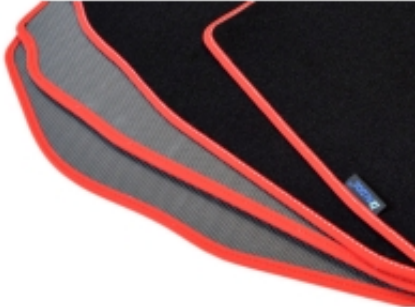

Dane aktualne na dzień: 03-04-2025 13:39

Link do produktu: <https://www.dywanikisamochodowe.pl/dywaniki-welurowe-bmw-f40-hb-5d-od-2019r-gold-p-11016.html>

BMW Seria 1 F40 HB 5 drzwi od 2019r. Dywaniki welurowe - GOLD - kolory do wyboru.

- Marka: **ALDOS**
- Materiał: **welur strzyżony (tuftowany)**
- Spód: **gel gumowy**
- Jakość / Quality: **GOLD**
- Pochodzenie wykładziny: **Belgia**

Linia dywaników, która powstała z myślą o klientach, którzy chcą dokonać zakupu produktu w dobrej jakości i umiarkowanej cenie.

Rzepy: + Rzepy w Dywanik + T w Podłogę (+ 20,00 zł), Bez Rzepów

Kolor Dywanika: Czarny , Grafit , Szary , Beżowy

Obszycia / Lamówki: Ekoskóra Czarna , Ekoskóra Czarna ze srebrną nitką , Ekoskóra Czarna z Białą nitką , Ekoskóra Czarna z Niebieską nitką , Ekoskóra Czarna z Piaskową nitką , Ekoskóra Czarna z Czerwoną nitką , Nubuk Czarny , Nubuk Czarny z Białą nitką , Nubuk Czarny z Srebrną nitką , Nubuk Czarny z Czerwoną nitką , Nubuk Czarny z Niebieską nitką , Lamówka Czarna , Lamówka Grafitowa , Ekoskóra Szara , Lamówka Szara , Ekoskóra Biała , Ekoskóra Biała z Czarną nitką , Ekoskóra Biała z Czerwoną nitką , Ekoskóra Czerwona , Lamówka Czerwona , Nubuk Czerwony , Nubuk Czerwony z Białą nitką , Lamówka Niebieska , Lamówka Zielona , Lamówka Różowa