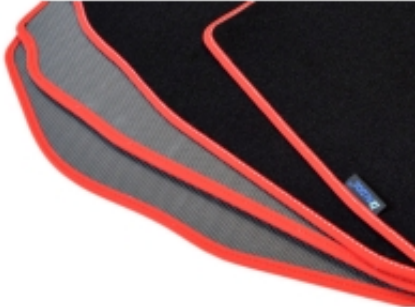

Dane aktualne na dzień: 24-04-2025 07:21

Link do produktu: <https://www.dywanikisamochodowe.pl/dywaniki-weluwowe-bmw-seria-3-e46-98-04r-gold-ps-p-2073.html>

BMW Seria 3 E46 1998-2004r. Dywaniki welurowe - GOLD - kolory do wyboru.

- Marka: **ALDOS**
- Materiał: **welur strzyżony (tuftowany)**
- Spód: **gel gumowy**
- Jakość / Quality: **GOLD**
- Pochodzenie wykładziny: **Belgia**

Linia dywaników, która powstała z myślą o klientach, którzy chcą dokonać zakupu produktu w dobrej jakości i umiarkowanej cenie.

Kolor Dywanika: Czarny , Grafit , Szary , Beżowy

Obszycia / Lamówki: Ekoskóra Czarna , Ekoskóra Czarna ze srebrną nitką , Ekoskóra Czarna z Białą nitką , Ekoskóra Czarna z Niebieską nitką , Ekoskóra Czarna z Piaskową nitką , Ekoskóra Czarna z Czerwoną nitką , Nubuk Czarny , Nubuk Czarny z Białą nitką , Nubuk Czarny z Srebrną nitką , Nubuk Czarny z Czerwoną nitką , Nubuk Czarny z Niebieską nitką , Lamówka Czarna , Lamówka Grafitowa , Ekoskóra Szara , Lamówka Szara , Ekoskóra Biała , Ekoskóra Biała z Czarną nitką , Ekoskóra Biała z Czerwoną nitką , Ekoskóra Czerwona , Lamówka Czerwona , Nubuk Czerwony , Nubuk Czerwony z Białą nitką , Lamówka Niebieska , Lamówka Zielona , Lamówka Różowa