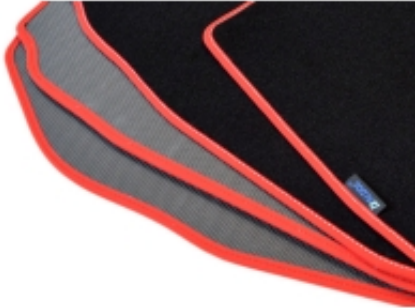

Dane aktualne na dzień: 02-04-2025 17:02

Link do produktu: <https://www.dywanikisamochodowe.pl/dywaniki-weluwowe-chrysler-pacifica-ii-hybrid-od-2017r-5os-gold-p-13499.html>

Chrysler Pacifica II Hybrid od 2017r. (wersja 5 osobowa) Dywaniki weluwowe - Gold - kolory do wyboru.

Cena	193,00 zł
Czas wysyłki	Szacowany czas wysyłki zamówienia to 2-3 dni robocze.
Numer katalogowy	G050404
Producent	ALDOS

Opis produktu

**Dywaniki weluwowe w jakości Gold
do modelu:**