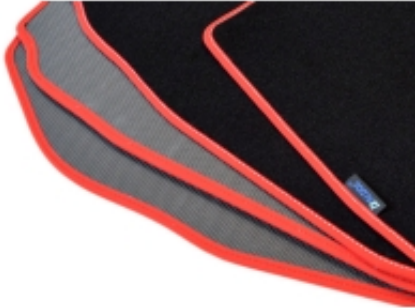

Dane aktualne na dzień: 02-04-2025 17:01

Link do produktu: <https://www.dywanikisamochodowe.pl/dywaniki-weluwowe-chrysler-pacifica-ii-hybrid-od-2017r-7os-gold-p-13504.html>

Chrysler Pacifica II Hybrid od 2017r. (wersja 7 osobowa) Dywaniki weluwowe - Gold - kolory do wyboru.

Cena	258,00 zł
Czas wysyłki	Szacowany czas wysyłki zamówienia to 2-3 dni robocze.
Numer katalogowy	G050405
Producent	ALDOS

Opis produktu

**Dywaniki weluwowe w jakości Gold
do modelu:**

Chrysler Pacifica II Hybrid od 2017r. - wersja: 7 osobowa

- Marka: **ALDOS**
- Materiał: **welur strzyżony (tuftowany)**
- Spód: **gel gumowy**
- Jakość / Quality: **GOLD**
- Pochodzenie wykładziny: **Belgia**

Linia dywaników, która powstała z myślą o klientach, którzy chcą dokonać zakupu produktu w dobrej jakości i umiarkowanej cenie.

Obszycia / Lamówki: Ekoskóra Czarna , Ekoskóra Czarna ze srebrną nitką , Ekoskóra Czarna z Białą nitką , Ekoskóra Czarna z Niebieską nitką , Ekoskóra Czarna z Piaskową nitką , Ekoskóra Czarna z Czerwoną nitką , Nubuk Czarny , Nubuk Czarny z Białą nitką , Nubuk Czarny z Srebrną nitką , Nubuk Czarny z Czerwoną nitką , Nubuk Czarny z Niebieską nitką , Lamówka Czarna , Lamówka Grafitowa , Ekoskóra Szara , Lamówka Szara , Ekoskóra Biała , Ekoskóra Biała z Czarną nitką , Ekoskóra Biała z Czerwoną nitką , Ekoskóra Czerwona , Lamówka Czerwona , Nubuk Czerwony , Nubuk Czerwony z Białą nitką , Lamówka Niebieska , Lamówka Zielona , Lamówka Różowa