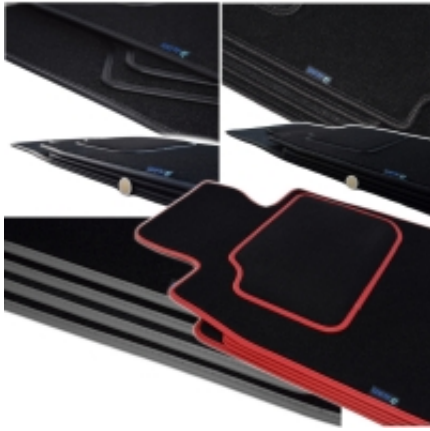

Link do produktu: <https://www.dywanikisamochodowe.pl/dywaniki-welurowe-chrysler-pacifica-ii-hybrid-od-2017r-silver-p-13503.html>

Chrysler Pacifica II Hybrid od 2017r. - 3 rzędy - Dywaniki welurowe - SILVER - kolory do wyboru.

Cena	152,00 zł
Czas wysyłki	Szacowany czas wysyłki zamówienia to 2-3 dni robocze.
Numer katalogowy	S050405
Producent	ALDOS

Opis produktu

**Oferujemy dywaniki welurowe w jakości SILVER
do modelu:**

Chrysler Pacifica II Hybrid od 2017r. - wersja: 3 rzędy siedzeń

- Marka: **ALDOS**
- Materiał: **Welur Pętelkowy**
- Spód: **Granulat**
- Jakość / Quality: **Silver**
- Pochodzenie wykładziny: **Belgia**
- gramatura runa ok 650g/m²
- gramatura całkowita ok 2300g/m²