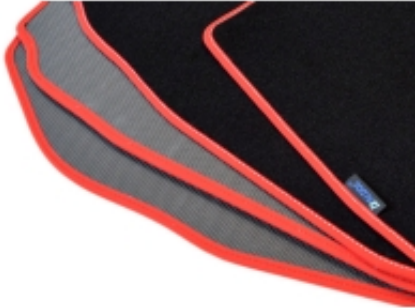

Dane aktualne na dzień: 03-04-2025 13:38

Link do produktu: <https://www.dywanikisamochodowe.pl/dywaniki-weluwowe-chrysler-pacifica-ii-od-2017r-5os-gold-p-11102.html>

Chrysler Pacifica II od 2017r. (wersja 5 osobowa) Dywaniki welurowe - Gold - kolory do wyboru.

Cena	193,00 zł
Czas wysyłki	Szacowany czas wysyłki zamówienia to 2-3 dni robocze.
Numer katalogowy	G050402
Producent	ALDOS

Opis produktu

Dywaniki welurowe w jakości Gold do modelu:

Chrysler Pacifica II od 2017r. - wersja: 5 osobowa

Otrzymany produkt, będzie dokładnie taki, jak ukazuje szkic z wymiarami.
Nie ma możliwości zwrotu więc proszę zapoznać się z ofertą przed zakupem.

- Marka: **ALDOS**
- Materiał: **welur strzyżony (tuftowany)**
- Spód: **gel gumowy**
- Jakość / Quality: **GOLD**
- Pochodzenie wykładziny: **Belgia**

Kolor Dywanika: Czarny , Grafit , Szary , Beżowy

Obszycia / Lamówki: Ekoskóra Czarna , Ekoskóra Czarna ze srebrną nitką , Ekoskóra Czarna z Białą nitką , Ekoskóra Czarna z Niebieską nitką , Ekoskóra Czarna z Piaskową nitką , Ekoskóra Czarna z Czerwoną nitką , Nubuk Czarny , Nubuk Czarny z Białą nitką , Nubuk Czarny z Srebrną nitką , Nubuk Czarny z Czerwoną nitką , Nubuk Czarny z Niebieską nitką , Lamówka Czarna , Lamówka Grafitowa , Ekoskóra Szara , Lamówka Szara , Ekoskóra Biała , Ekoskóra Biała z Czarną nitką , Ekoskóra Biała z Czerwoną nitką , Ekoskóra Czerwona , Lamówka Czerwona , Nubuk Czerwony , Nubuk Czerwony z Białą nitką , Lamówka Niebieska , Lamówka Zielona , Lamówka Różowa