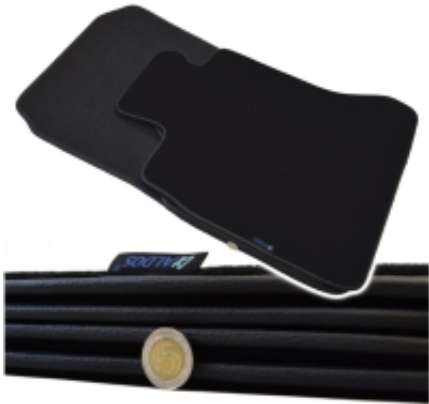

Dane aktualne na dzień: 02-04-2025 17:04

Link do produktu: <https://www.dywanikisamochodowe.pl/dywaniki-welurowe-chrysler-pacifica-ii-od-2017r-7os-platinum-p-11675.html>

Chrysler Pacifica II od 2017r. - 7 os. - Dywaniki welurowe - Platinum - kolory do wyboru.

Cena	378,00 zł
Czas wysyłki	Szacowany czas wysyłki zamówienia to 2-3 dni robocze.
Numer katalogowy	P050403
Producent	ALDOS

Opis produktu

Oferujemy dywaniki welurowe w jakości PLATINUM do modelu:

Chrysler Pacifica II od 2017r. - wersja: 7 osobowa

- Marka dywaników: ALDOS
- Materiał: Welur Strzyżony 100% Poliamid,
- Spód: Crumtech
- Gramatura całkowita: około 2300 m²
- Gramatura runa: 800 gr./m²
- Pochodzenie wykładziny: Holandia,
- Kolor dywanika: wzornik wyboru kolorów
- Obszycie: Eko Skóra Czarna lub za dopłatą możliwość zmiany koloru - z palety wskazanej powyżej.