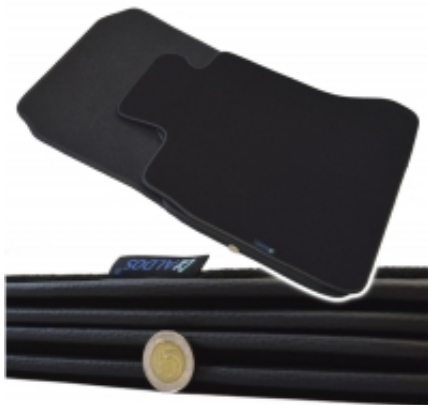

Link do produktu: <https://www.dywanikisamochodowe.pl/dywaniki-welurowe-citroen-c3-2002-2009r-platinum-p-2603.html>

Citroen C3 2002-2009r. Dywaniki welurowe - Platinum - kolory do wyboru.

Cena	189,00 zł
Czas wysyłki	Szacowany czas wysyłki zamówienia to 2-3 dni robocze.
Numer katalogowy	P060501
Producent	ALDOS

Opis produktu

Oferujemy dywaniki welurowe w jakości PLATINUM do modelu:

Citroen C3 02/2002-10/2009r.

Ostatnie z powyżej prezentowanych zdjęć przedstawia dokładny kształt oferowanych dywaników.

- Marka dywaników: ALDOS
- Materiał: Welur Strzyżony 100% Poliamid,
- Spód: Crumtech,
- Gramatura całkowita: około 2300 m²
- Gramatura runa: 800 gr./m²
- Pochodzenie wykładziny: Holandia,
- Kolor dywanika: wzornik wyboru kolorów
- Obszycie: Eko Skóra Czarna lub za dopłatą możliwość zmiany koloru - z palety wskazanej powyżej.

Powyżej zostały opisane standardowe parametry czarnej wykładziny. Zdarzają się końcówki serii innych kolorów bądź podkładów, które są dodawane do oferty. Z uwagi na parametry i kolor niektóre wykładziny są tańsze, inne droższe - wszystkie zmiany są zawsze odpowiednio opisane na zdjęciach wykładziny (patrz - wzornik wyboru wykładzin).

Dywaniki nie są oryginalnymi produktami OEM marki samochodu, a jedynie dobrej jakości zamiennikami, które produkowane są przez naszą firmę.

Kopiowanie zdjęć do wykorzystania w sprzedaży bez zgody, jest zabronione.