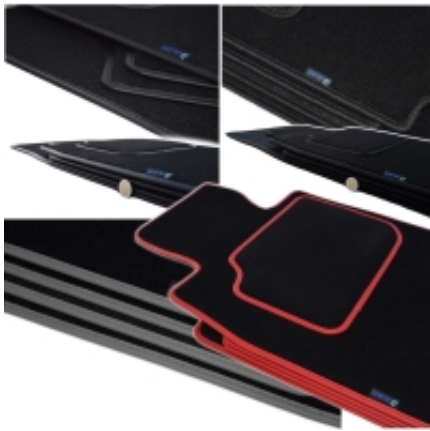

Link do produktu: <https://www.dywanikisamochodowe.pl/dywaniki-welurowe-citroen-jumpy-expert-scudo-06-16r-silver-podloga-weluwabag-p-12016.html>

Citroen Jumpy 07-16r./ Fiat Scudo 07-16r./ Peugeot Expert 07-16r. 2 i 3 rząd + bag Dywaniki welurowe - SILVER - kolory do wyboru. (połoga wel)

Cena	228,00 zł
Czas wysyłki	Szacowany czas wysyłki zamówienia to 2-3 dni robocze.
Numer katalogowy	S061202AA
Producent	ALDOS

Opis produktu

Oferujemy dywaniki welurowe (**2 i 3 rząd siedzeń+ bagażnik**) w jakości SILVER do modelu:

Citroen Jumpy 2007-2016r.
Fiat Scudo 2007-2016r.
Peugeot Expert 2007-2016r.

[Dopasowane do pojazdów z welurową wykładziną na podłodze](#)

- Marka: **ALDOS**
- Materiał: **Welur Pętelkowy**
- Spód: **Granulat**
- Jakość / Quality: **Silver**
- Pochodzenie wykładziny: **Belgia**
- gramatura runa ok 650g/m²
- gramatura całkowita ok 2300g/m²