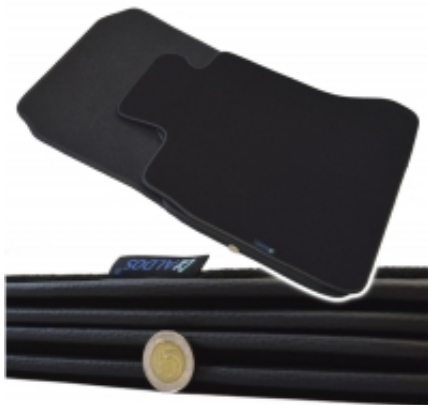

Link do produktu: <https://www.dywanikisamochodowe.pl/dywaniki-weluwowe-citroen-nemo-2008-2017r-platinum-p-2615.html>

Citroen Nemo od 2008r. Dywaniki welurowe - PLATINUM - kolory do wyboru.

Cena	189,00 zł
Czas wysyłki	Szacowany czas wysyłki zamówienia to 2-3 dni robocze.
Numer katalogowy	P061301
Producent	ALDOS

Opis produktu

**Oferujemy dywaniki welurowe w jakości PLATINUM do modelu:
Citroen Nemo 2008-2017r.**

- Marka dywaników: ALDOS
- Materiał: Welur Strzyżony 100% Poliamid,
- Spód: Crumtech
- Gramatura całkowita: około 2300 m²
- Gramatura runa: 800 gr./m²
- Pochodzenie wykładziny: Holandia,
- Kolor dywanika: wzornik wyboru kolorów
- Obszycie: Eko Skóra Czarna lub za dopłatą możliwość zmiany koloru - z palety wskazanej powyżej.