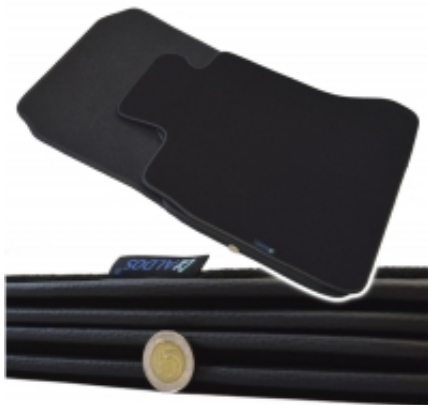

Link do produktu: <https://www.dywanikisamochodowe.pl/dywaniki-welurowe-citroen-nemo-2008-2017r-platinum-p-9482.html>

Dywaniki welurowe Citroen Nemo 2008-2017r. (PRZÓD) Jakość PLATINUM

Cena	155,00 zł
Czas wysyłki	Szacowany czas wysyłki zamówienia to 2-3 dni robocze.
Numer katalogowy	P061302
Producent	ALDOS

Opis produktu

**Oferujemy dywaniki welurowe w jakości PLATINUM
do modelu:
Citroen Nemo 2008-2017r.
oferta dotyczy dywanika kierowcy i pasażera**

Ostatnie z powyżej prezentowanych zdjęć przedstawia dokładny kształt oferowanych dywaników.

- Marka dywaników: ALDOS
- Materiał: Welur Strzyżony 100% Poliamid,
- Spód: Crumtech
- Gramatura całkowita: około 2300 m²
- Gramatura runa: 800 gr./m²
- Pochodzenie wykładziny: Holandia,
- Kolor dywanika: wzornik wyboru kolorów
- Obszycie: Eko Skóra Czarna lub za dopłatą możliwość zmiany koloru - z palety wskazanej powyżej.

Produkt posiada dodatkowe opcje:

Kolor Dywanika - Platinum: Czarny / CRUMTECH , Grafit / CRUMTECH , Szary / CRUMTECH , Beżowy / CRUMTECH

Obszycia / Lamówki: Ekoskóra Czarna , Ekoskóra Czarna ze srebrną nitką , Ekoskóra Czarna z Białą nitką , Ekoskóra Czarna z Niebieską nitką , Ekoskóra Czarna z Piaskową nitką , Ekoskóra Czarna z Czerwoną nitką , Nubuk Czarny , Nubuk Czarny z Białą nitką , Nubuk Czarny z Srebrną nitką , Nubuk Czarny z Czerwoną nitką , Nubuk Czarny z Niebieską nitką , Lamówka Czarna , Lamówka Grafitowa , Ekoskóra Szara , Lamówka Szara , Ekoskóra Biała , Ekoskóra Biała z Czarną nitką , Ekoskóra Biała z Czerwoną nitką , Ekoskóra Czerwona , Lamówka Czerwona , Nubuk Czerwony , Nubuk Czerwony z Białą nitką , Lamówka Niebieska , Lamówka Zielona , Lamówka Różowa