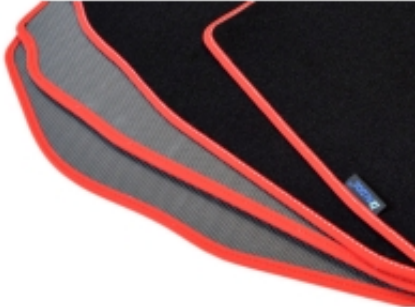

Dane aktualne na dzień: 02-04-2025 16:25

Link do produktu: <https://www.dywanikisamochodowe.pl/dywaniki-weluwowe-dacia-cx-9-kp-2007-2015r-gold-p-11260.html>

Mazda CX-9 2007-2015r. Dywaniki welurowe - GOLD - kolory do wyboru.

Cena	129,00 zł
Czas wysyłki	Szacowany czas wysyłki zamówienia to 2-3 dni robocze.
Numer katalogowy	G211401
Producent	ALDOS

Opis produktu

Dywaniki welurowe w jakości Gold do modelu:

**Mazda CX-9 2007-2015r.
zestaw - kierowca+pasażer**

- Marka: **ALDOS**
- Materiał: **welur strzyżony (tuftowany)**
- Spód: **gel gumowy**
- Jakość / Quality: **GOLD**
- Pochodzenie wykładziny: **Belgia**

Linia dywaników, która powstała z myślą o klientach, którzy chcą dokonać zakupu produktu w dobrej jakości i umiarkowanej cenie.

Obszycia / Lamówki: Ekoskóra Czarna , Ekoskóra Czarna ze srebrną nitką , Ekoskóra Czarna z Białą nitką , Ekoskóra Czarna z Niebieską nitką , Ekoskóra Czarna z Piaskową nitką , Ekoskóra Czarna z Czerwoną nitką , Nubuk Czarny , Nubuk Czarny z Białą nitką , Nubuk Czarny z Srebrną nitką , Nubuk Czarny z Czerwoną nitką , Nubuk Czarny z Niebieską nitką , Lamówka Czarna , Lamówka Grafitowa , Ekoskóra Szara , Lamówka Szara , Ekoskóra Biała , Ekoskóra Biała z Czarną nitką , Ekoskóra Biała z Czerwoną nitką , Ekoskóra Czerwona , Lamówka Czerwona , Nubuk Czerwony , Nubuk Czerwony z Białą nitką , Lamówka Niebieska , Lamówka Zielona , Lamówka Różowa