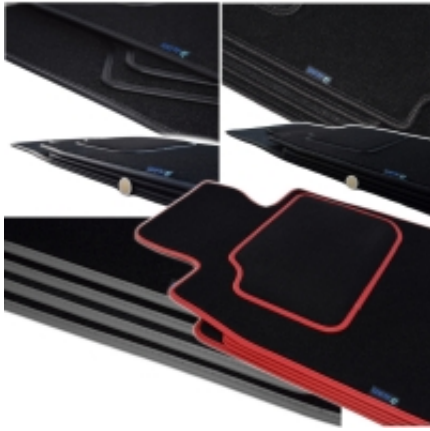

Link do produktu: <https://www.dywanikisamochodowe.pl/dywaniki-welurowe-dacia-lodgy-od-2012r-wersja-5-osobowa-silver-p-10662.html>

Dacia Lodgy od 2012r. Dywaniki welurowe - SILVER- kolory do wyboru

Cena	76,00 zł
Czas wysyłki	Szacowany czas wysyłki zamówienia to 2-3 dni robocze.
Numer katalogowy	S070103
Kod EAN	5906716813970
Producent	ALDOS

Opis produktu

Oferujemy dywaniki welurowe w jakości SILVER do modelu:

Dacia Lodgy od 2012r - wersja 5 osobowa

- Marka: **ALDOS**
- Materiał: **Welur Pętelkowy**
- Spód: **Granulat**
- Jakość / Quality: **Silver**
- Pochodzenie wykładziny: **Belgia**
- gramatura runa ok 650g/m²
- gramatura całkowita ok 2300g/m²

Zakup dywaników z tej jakości sugerujemy klientom, którzy chcą w miarę tanio poprawić wygląd wnętrza samochodu oraz zabezpieczyć podłogę przed nadmiernym zużyciem.

Gramatura dywanika - zawsze jest zaznaczona na wzornikach (patrz powyżej - zdjęcia z kolorami dostępnych wykładzin). Zdarza się, że w partiach dostaw wykładziny różnią się nieznacznie gramaturą.

Kształt i wymiary dywanika - widoczny na zdjęciach (pod zdjęciem głównej oferty).

Dywaniki nie są oryginalnymi produktami OEM marki samochodu, a jedynie dobrej jakości zamiennikami, które produkowane są przez naszą firmę.