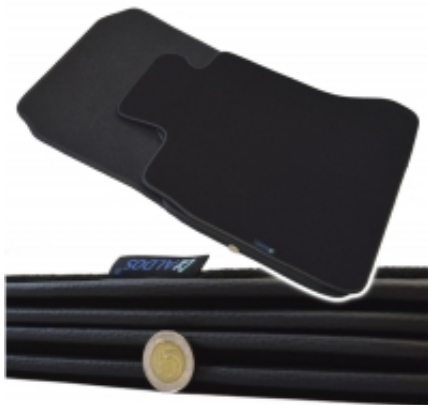

Link do produktu: <https://www.dywanikisamochodowe.pl/dywaniki-welurowe-dacia-sandero-ii-od-2012r-platinum-p-9490.html>

Dywaniki welurowe Dacia Sandero II od 2012r. Jakość PLATINUM

Cena	189,00 zł
Czas wysyłki	Szacowany czas wysyłki zamówienia to 2-3 dni robocze.
Numer katalogowy	P0702011
Producent	ALDOS

Opis produktu

Oferujemy dywaniki welurowe w jakości PLATINUM do modelu: Dacia Sandero II od 2012r.

Ostatnie z powyżej prezentowanych zdjęć przedstawia dokładny kształt oferowanych dywaników.

- Marka dywaników: ALDOS
- Materiał: Welur Strzyżony 100% Poliamid,
- Spód: Crumtech,
- Gramatura całkowita: około 2300 m²
- Gramatura ruina: 800 gr./m²
- Pochodzenie wykładziny: Holandia,
- Kolor dywanika: wzornik wyboru kolorów
- Obszycie: Eko Skóra Czarna lub za dopłatą możliwość zmiany koloru - z palety wskazanej powyżej.

Powyżej zostały opisane standardowe parametry czarnej wykładziny. Zdarzają się końcówki serii innych kolorów bądź podkładów, które są dodawane do oferty. Z uwagi na parametry i kolor niektóre wykładziny są tańsze, inne droższe - wszystkie zmiany są zawsze odpowiednio opisane na zdjęciach wykładziny (patrz - wzornik wyboru wykładzin).

Dywaniki nie są oryginalnymi produktami OEM marki samochodu, a jedynie dobrej jakości zamiennikami, które produkowane są przez naszą firmę.

Kopiowanie zdjęć do wykorzystania w sprzedaży bez zgody, jest zabronione.