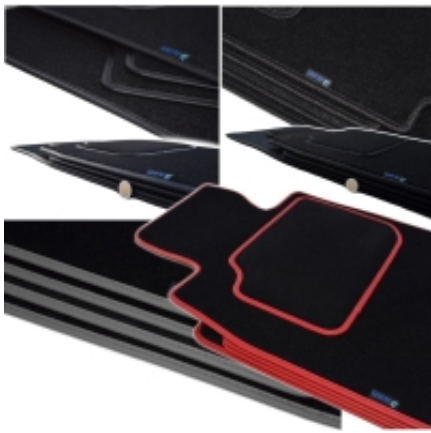

Dane aktualne na dzień: 31-03-2025 20:55

Link do produktu: <https://www.dywanikisamochodowe.pl/dywaniki-weluwowe-dodge-caliber-2006-2011r-silver-p-1611.html>

Dodge Caliber 2006-2011r. Dywaniki welurowe - SILVER - kolory do wyboru.

Opis produktu

Oferujemy dywaniki welurowe w jakości SILVER do modelu:

Dodge Caliber 2006-2011r.

-
- Marka: **ALDOS**
 - Materiał: **Welur Pętelkowy**
 - Spód: **Granulat**
 - Jakość / Quality: **Silver**
 - Pochodzenie wykładziny: **Belgia**
 - gramatura runa ok 650g/m²
 - gramatura całkowita ok 2300g/m²