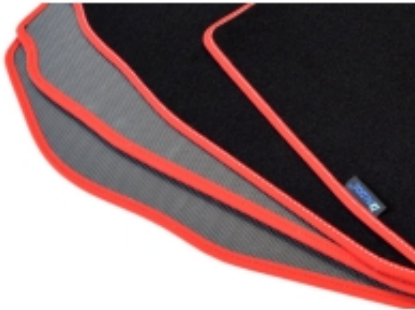

---

Dane aktualne na dzień: 01-04-2025 11:20

Link do produktu: <https://www.dywanikisamochodowe.pl/dywaniki-weluwowe-fiat-125p-1979-1991r-polonez-fso-1971-2002r-gold-p-11154.html>

## Fiat 125p 1979-1991r. / Polonez FSO 1971-2002r. Dywaniki welurowe - Gold - kolory do wyboru.

Cena	<b>129,00 zł</b>
Czas wysyłki	<b>Szacowany czas wysyłki zamówienia to 2-3 dni robocze.</b>
Numer katalogowy	<b>G110000B</b>
Producent	<b>ALDOS</b>

### Opis produktu

**Dywaniki welurowe w jakości Gold do modelu:**

---

**Fiat 125p 1979-1991r.  
Polonez FSO 1971-2002r.**

- Marka: **ALDOS**
- Materiał: **welur strzyżony (tuftowany)**
- Spód: **gel gumowy**
- Jakość / Quality: **GOLD**
- Pochodzenie wykładziny: **Belgia**

**Kolor Dywanika:** Czarny , Grafit , Szary , Beżowy

**Obszycia / Lamówki:** Ekoskóra Czarna , Ekoskóra Czarna ze srebrną nitką , Ekoskóra Czarna z Białą nitką , Ekoskóra Czarna z Niebieską nitką , Ekoskóra Czarna z Piaskową nitką , Ekoskóra Czarna z Czerwoną nitką , Nubuk Czarny , Nubuk Czarny z Białą nitką , Nubuk Czarny z Srebrną nitką , Nubuk Czarny z Czerwoną nitką , Nubuk Czarny z Niebieską nitką , Lamówka Czarna , Lamówka Grafitowa , Ekoskóra Szara , Lamówka Szara , Ekoskóra Biała , Ekoskóra Biała z Czarną nitką , Ekoskóra Biała z Czerwoną nitką , Ekoskóra Czerwona , Lamówka Czerwona , Nubuk Czerwony , Nubuk Czerwony z Białą nitką , Lamówka Niebieska , Lamówka Zielona , Lamówka Różowa