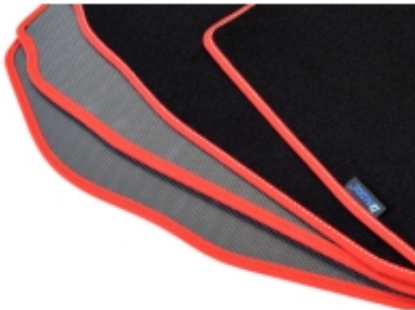

Dane aktualne na dzień: 02-04-2025 17:06

Link do produktu: <https://www.dywanikisamochodowe.pl/dywaniki-welurowe-fiat-500l-od-12r-gold-p-11149.html>

Fiat 500L od 2012r. Dywaniki welurowe - Gold - kolory do wyboru.

Cena	129,00 zł
Czas wysyłki	Szacowany czas wysyłki zamówienia to 2-3 dni robocze.
Numer katalogowy	G110103
Producent	ALDOS

Opis produktu

Dywaniki welurowe w jakości Gold do modelu:

Fiat 500L od 2012r.

- Marka: **ALDOS**
- Materiał: **welur strzyżony (tuftowany)**
- Spód: **gel gumowy**
- Jakość / Quality: **GOLD**
- Pochodzenie wykładziny: **Belgia**

Kolor Dywanika: Czarny , Grafit , Szary , Beżowy

Obszycia / Lamówki: Ekoskóra Czarna , Ekoskóra Czarna ze srebrną nitką , Ekoskóra Czarna z Białą nitką , Ekoskóra Czarna z
Niebieską nitką , Ekoskóra Czarna z Piaskową nitką , Ekoskóra Czarna z Czerwoną nitką , Nubuk Czarny , Nubuk Czarny z Białą
nitką , Nubuk Czarny z Srebrną nitką , Nubuk Czarny z Czerwoną nitką , Nubuk Czarny z Niebieską nitką , Lamówka Czarna ,
Lamówka Grafitowa , Ekoskóra Szara , Lamówka Szara , Ekoskóra Biała , Ekoskóra Biała z Czarną nitką , Ekoskóra Biała z
Czerwoną nitką , Ekoskóra Czerwona , Lamówka Czerwona , Nubuk Czerwony , Nubuk Czerwony z Białą nitką , Lamówka
Niebieska , Lamówka Zielona , Lamówka Różowa