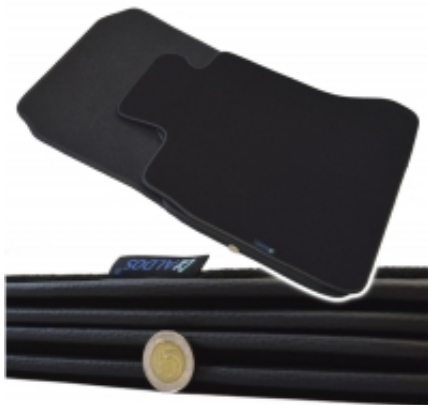

Link do produktu: <https://www.dywanikisamochodowe.pl/dywaniki-welurowe-fiat-fiorino-od-2008r-platinum-p-2634.html>

Fiat Fiorino od 2008r. Dywaniki welurowe - PLATINUM - kolory do wyboru.

Cena	189,00 zł
Czas wysyłki	Szacowany czas wysyłki zamówienia to 2-3 dni robocze.
Numer katalogowy	P110801
Producent	ALDOS

Opis produktu

Oferujemy dywaniki welurowe w jakości PLATINUM do modelu:

Fiat Fiorino od 2008r.

- Marka dywaników: ALDOS
- Materiał: Welur Strzyżony 100% Poliamid,
- Spód: Crumtech ,
- Gramatura całkowita: około 2300 m²
- Gramatura runa: 800 gr./m²,
- Pochodzenie wykładziny: Holandia,
- Kolor dywanika: wzornik wyboru kolorów
- Obszycie: Eko Skóra Czarna lub za dopłatą możliwość zmiany koloru - z palety wskazanej powyżej.

Powyżej zostały opisane standardowe parametry czarnej wykładziny. Zdarzają się końcówki serii innych kolorów bądź podkładów, które są dodawane do oferty. Z uwagi na parametry i kolor niektóre wykładziny są tańsze, inne droższe - wszystkie zmiany są zawsze odpowiednio opisane na zdjęciach wykładziny (patrz - wzornik wyboru wykładzin).

Dywaniki nie są oryginalnymi produktami OEM marki samochodu, a jedynie dobrej jakości zamiennikami, które produkowane są przez naszą firmę.

Kopiowanie zdjęć do wykorzystania w sprzedaży bez zgody, jest zabronione.

Produkt posiada dodatkowe opcje:

Komplet / Zestaw: Przód i tył 4 szt. , Przód 2 szt. (- 20.00%), Kierowca (- 55.00%) , Przód 2 szt. + dodatkowy kierowca ,