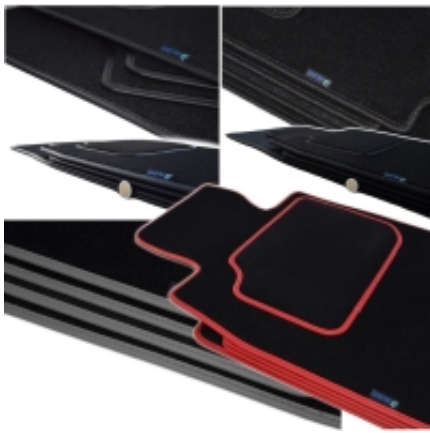

## Fiat Tipo HB / Kombi od 2016r. Dywaniki welurowe - SILVER - kolory do wyboru.

Cena	<b>76,00 zł</b>
Czas wysyłki	<b>Szacowany czas wysyłki zamówienia to 2-3 dni robocze.</b>
Numer katalogowy	<b>S111702</b>
Kod EAN	<b>5906716814793</b>
Producent	<b>ALDOS</b>

Opis produktu

**Oferujemy dywaniki welurowe w jakości Silver**

---

**do modelu:**

**Fiat Tipo Hatchback od 06/2016r.  
Fiat Tipo Kombi od 09/2016r.**

- Marka: **ALDOS**
- Materiał: **Welur Pętelkowy**
- Spód: **Granulat**
- Jakość / Quality: **Silver**
- Pochodzenie wykładziny: **Belgia**
- gramatura runa ok 650g/m<sup>2</sup>
- gramatura całkowita ok 2300g/m<sup>2</sup>