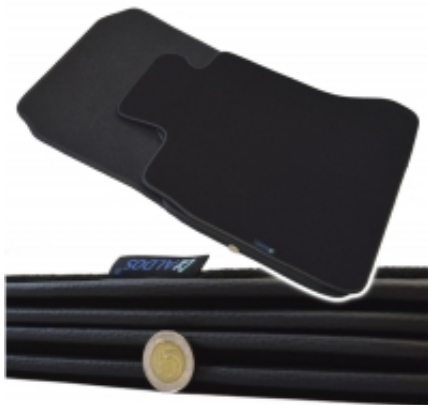

Link do produktu: <https://www.dywanikisamochodowe.pl/dywaniki-welurowe-fiat-tipo-od-2015r-platinum-p-9514.html>

## Fiat Tipo Sedan od 2015 r. Dywaniki welurowe - PLATINUM - kolory do wyboru.

Cena	<b>189,00 zł</b>
Czas wysyłki	<b>Szacowany czas wysyłki zamówienia to 2-3 dni robocze.</b>
Numer katalogowy	<b>P111701</b>
Producent	<b>ALDOS</b>

### Opis produktu

**Oferujemy dywaniki welurowe w jakości PLATINUM do modelu:**

#### **Fiat Tipo Sedan od 2015r.**

- Marka dywaników: ALDOS
- Materiał: Welur Strzyżony 100% Poliamid,
- Spód: Crumtech ,
- Gramatura całkowita: około 2300 m<sup>2</sup>
- Gramatura runa: 800 gr./m<sup>2</sup>,
- Pochodzenie wykładziny: Holandia,
- Kolor dywanika: wzornik wyboru kolorów
- Obszycie: Eko Skóra Czarna lub za dopłatą możliwość zmiany koloru - z palety wskazanej powyżej.