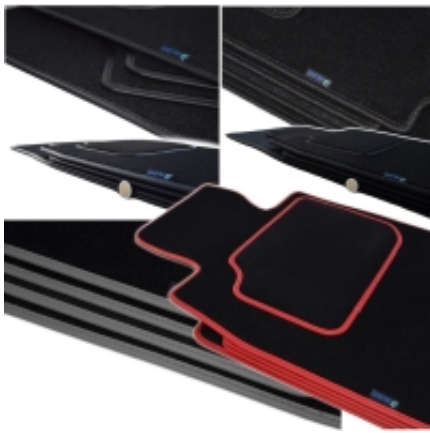

Link do produktu: <https://www.dywanikisamochodowe.pl/dywaniki-welurowe-ford-c-max-10-12r-silver-p-10689.html>

Ford C-Max 2010-2012r. Dywaniki welurowe - SILVER - kolory do wyboru.

Cena	65,00 zł
Czas wysyłki	Szacowany czas wysyłki zamówienia to 2-3 dni robocze.
Numer katalogowy	S1202011
Kod EAN	5906716814830
Producent	ALDOS

Opis produktu

Oferujemy dywaniki welurowe w jakości SILVER do modelu:

**Ford C-Max 2010-2012r.
Ford Grand C-Max 2010-2012r.**

- Marka: **ALDOS**
- Materiał: **Welur Pętelkowy**
- Spód: **Granulat**
- Jakość / Quality: **Silver**
- Pochodzenie wykładziny: **Belgia**
- gramatura runa ok 650g/m²
- gramatura całkowita ok 2300g/m²

Zakup dywaników z tej jakości sugerujemy klientom, którzy chcą w miarę tanio poprawić wygląd wnętrza samochodu oraz zabezpieczyć podłogę przed nadmiernym zużyciem.

Gramatura dywanika - zawsze jest zaznaczona na wzornikach (patrz powyżej - zdjęcia z kolorami dostępnych wykładzin). Zdarza się, że w partiach dostaw wykładziny różnią się nieznacznie gramaturą.

Kształt i wymiary dywanika - widoczny na zdjęciach (pod zdjęciem głównej oferty).