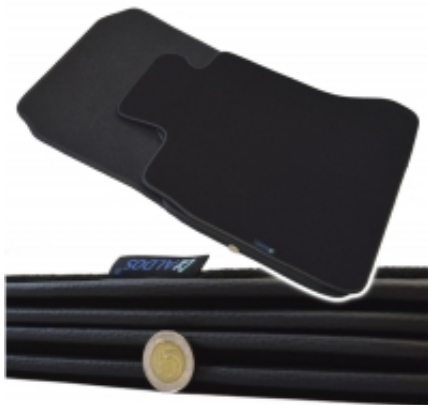

Link do produktu: <https://www.dywanikisamochodowe.pl/dywaniki-welurowe-ford-c-max-2010-2012r-platinum-p-9516.html>

Ford C-Max 2010-2012r. Dywaniki welurowe - PLATINUM - kolory do wyboru.

Cena	189,00 zł
Czas wysyłki	Szacowany czas wysyłki zamówienia to 2-3 dni robocze.
Numer katalogowy	P1202011
Producent	ALDOS

Opis produktu

Oferujemy dywaniki welurowe w jakości PLATINUM do modelu:

Ford C-Max 2010-2012r.

- Marka dywaników: ALDOS
- Materiał: Welur Strzyżony 100% Poliamid,
- Spód: Crumtech ,
- Gramatura całkowita: około 2300 m²
- Gramatura runa: 800 gr./m²,
- Pochodzenie wykładziny: Holandia,
- Kolor dywanika: wzornik wyboru kolorów
- Obszycie: Eko Skóra Czarna lub za dopłatą możliwość zmiany koloru - z palety wskazanej powyżej.

Powyżej zostały opisane standardowe parametry czarnej wykładziny. Zdarzają się końcówki serii innych kolorów bądź podkładów, które są dodawane do oferty. Z uwagi na parametry i kolor niektóre wykładziny są tańsze, inne droższe - wszystkie zmiany są zawsze odpowiednio opisane na zdjęciach wykładziny (patrz - wzornik wyboru wykładzin).

Dywaniki nie są oryginalnymi produktami OEM marki samochodu, a jedynie dobrej jakości zamiennikami, które produkowane są przez naszą firmę.

Kopiowanie zdjęć do wykorzystania w sprzedaży bez zgody, jest zabronione.

Produkt posiada dodatkowe opcje:

Komplet / Zestaw: Przód i tył 4 szt. , Przód 2 szt. (- 20.00%), Kierowca (- 55.00%), Przód 2 szt. + dodatkowy kierowca ,