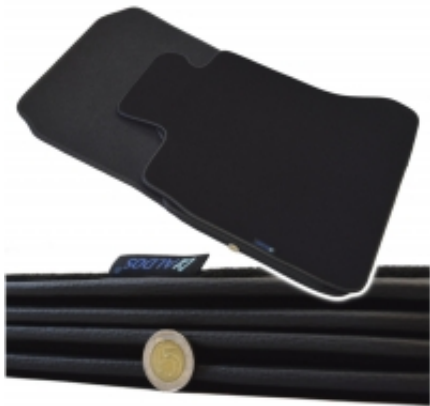

Link do produktu: <https://www.dywanikisamochodowe.pl/dywaniki-welurowe-ford-fiesta-2005-2008r-ford-fusion-2005-2012r-platinum-p-2648.html>

Ford Fiesta 2005-2008r. Dywaniki welurowe - PLATINUM - kolory do wyboru.

Cena	189,00 zł
Czas wysyłki	Szacowany czas wysyłki zamówienia to 2-3 dni robocze.
Numer katalogowy	P120301
Producent	ALDOS

Opis produktu

Oferujemy dywaniki welurowe w jakości PLATINUM do modelu:

Ford Fiesta 2005-2008r.

- Marka dywaników: ALDOS
- Materiał: Welur Strzyżony 100% Poliamid,
- Spód: Crumtech ,
- Gramatura całkowita: około 2300 m²
- Gramatura runa: 800 gr./m²,
- Pochodzenie wykładziny: Holandia,
- Kolor dywanika: wzornik wyboru kolorów
- Obszycie: Eko Skóra Czarna lub za dopłatą możliwość zmiany koloru - z palety wskazanej powyżej.