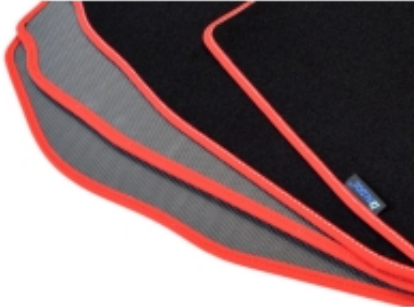

Dane aktualne na dzień: 02-04-2025 17:06

Link do produktu: <https://www.dywanikisamochodowe.pl/dywaniki-welurowe-ford-galaxy-2006-2012r-gold-p-11182.html>

Ford Galaxy 2006-2012r / Ford S-Max 2006-2015r. (7os) Dywaniki welurowe - GOLD - kolory do wyboru.

Cena	185,00 zł
Czas wysyłki	Szacowany czas wysyłki zamówienia to 2-3 dni robocze.
Numer katalogowy	G12054A
Producent	ALDOS

Opis produktu

Dywaniki welurowe w jakości Gold do modelu: