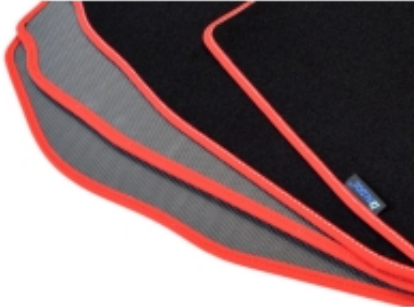

Dane aktualne na dzień: 24-04-2025 08:02

Link do produktu: <https://www.dywanikisamochodowe.pl/dywaniki-welurowe-ford-kuga-08-11r-gold-ps-p-2162.html>

Ford Kuga 2008-2011r. Dywaniki welurowe - GOLD - kolory do wyboru.

Ford Kuga 2008-2011r.

- Marka: **ALDOS**
- Materiał: **welur strzyżony (tuftowany)**
- Spód: **gel gumowy**
- Jakość / Quality: **GOLD**
- Pochodzenie wykładziny: **Belgia**

Linia dywaników, która powstała z myślą o klientach, którzy chcą dokonać zakupu produktu w dobrej jakości i umiarkowanej cenie.

Kolor Dywanika: Czarny , Grafit , Szary , Beżowy

Obszycia / Lamówki: Ekoskóra Czarna , Ekoskóra Czarna ze srebrną nitką , Ekoskóra Czarna z Białą nitką , Ekoskóra Czarna z Niebieską nitką , Ekoskóra Czarna z Piaskową nitką , Ekoskóra Czarna z Czerwoną nitką , Nubuk Czarny , Nubuk Czarny z Białą