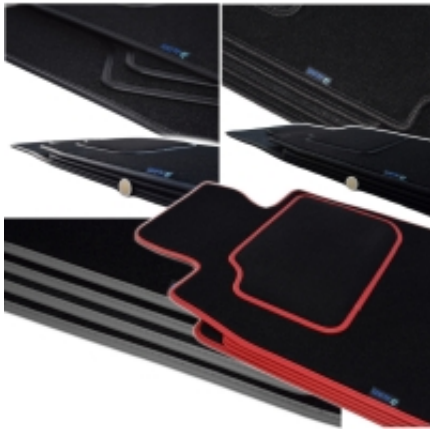

Dane aktualne na dzień: 25-04-2025 00:08

Link do produktu: <https://www.dywanikisamochodowe.pl/dywaniki-weluwowe-hyundai-elantra-od-2016r-silver-p-3302.html>

Hyundai Elantra od 2016r. Dywaniki welurowe - SILVER - kolory do wyboru.

Cena	76,00 zł
Czas wysyłki	Szacowany czas wysyłki zamówienia to 2-3 dni robocze.
Numer katalogowy	S140106
Kod EAN	5906716816087
Producent	ALDOS

Opis produktu

Oferujemy dywaniki welurowe w jakości SILVER do modelu:

Hyundai Elantra od 2016r.