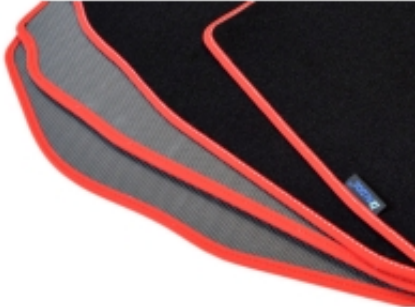

Dane aktualne na dzień: 24-04-2025 07:21

Link do produktu: <https://www.dywanikisamochodowe.pl/dywaniki-welurowe-hyundai-ix35-od-2010r-gold-p-2203.html>

Hyundai ix35 2010-2015r. Dywaniki welurowe - GOLD - kolory do wyboru.

Cena	129,00 zł
Czas wysyłki	Szacowany czas wysyłki zamówienia to 2-3 dni robocze.
Numer katalogowy	G140901
Producent	ALDOS

Opis produktu

Dywaniki welurowe w jakości Gold do modelu:

Hyundai ix35 2010-2015r.