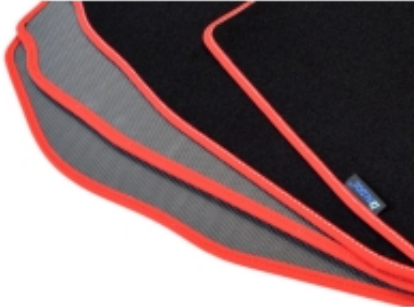

Dane aktualne na dzień: 02-04-2025 17:05

Link do produktu: <https://www.dywanikisamochodowe.pl/dywaniki-welurowe-hyundai-santa-fe-2000-2006r-gold-p-11200.html>

Hyundai Santa Fe 2000-2006r. Dywaniki welurowe - GOLD - kolory do wyboru.

-
- Marka: **ALDOS**
 - Materiał: **welur strzyżony (tuftowany)**
 - Spód: **gel gumowy**
 - Jakość / Quality: **GOLD**
 - Pochodzenie wykładziny: **Belgia**

Linia dywaników, która powstała z myślą o klientach, którzy chcą dokonać zakupu produktu w dobrej jakości i umiarkowanej cenie.

Kolor Dywanika: Czarny , Grafit , Szary , Beżowy

Obszycia / Lamówki: Ekoskóra Czarna , Ekoskóra Czarna ze srebrną nitką , Ekoskóra Czarna z Białą nitką , Ekoskóra Czarna z Niebieską nitką , Ekoskóra Czarna z Piaskową nitką , Ekoskóra Czarna z Czerwoną nitką , Nubuk Czarny , Nubuk Czarny z Białą nitką , Nubuk Czarny z Srebrną nitką , Nubuk Czarny z Czerwoną nitką , Nubuk Czarny z Niebieską nitką , Lamówka Czarna , Lamówka Grafitowa , Ekoskóra Szara , Lamówka Szara , Ekoskóra Biała , Ekoskóra Biała z Czarną nitką , Ekoskóra Biała z Czerwoną nitką , Ekoskóra Czerwona , Lamówka Czerwona , Nubuk Czerwony , Nubuk Czerwony z Białą nitką , Lamówka Niebieska , Lamówka Zielona , Lamówka Różowa