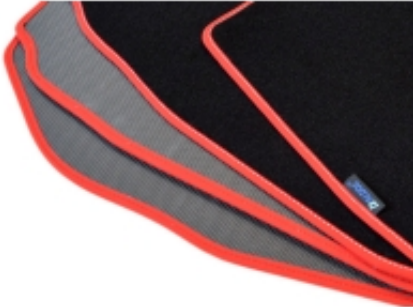

Dane aktualne na dzień: 02-04-2025 17:02

Link do produktu: <https://www.dywanikisamochodowe.pl/dywaniki-welurowe-jeep-cherokee-kl-od-2014r-gold-p-11224.html>

Jeep Cherokee KL od 2014r. Dywaniki welurowe - GOLD - kolory do wyboru.

-
- Marka: **ALDOS**
 - Materiał: **welur strzyżony (tuftowany)**
 - Spód: **gel gumowy**
 - Jakość / Quality: **GOLD**
 - Pochodzenie wykładziny: **Belgia**

Linia dywaników, która powstała z myślą o klientach, którzy chcą dokonać zakupu produktu w dobrej jakości i umiarkowanej cenie.

Kolor Dywanika: Czarny , Grafit , Szary , Beżowy

Obszycia / Lamówki: Ekoskóra Czarna , Ekoskóra Czarna ze srebrną nitką , Ekoskóra Czarna z Białą nitką , Ekoskóra Czarna z Niebieską nitką , Ekoskóra Czarna z Piaskową nitką , Ekoskóra Czarna z Czerwoną nitką , Nubuk Czarny , Nubuk Czarny z Białą nitką , Nubuk Czarny z Srebrną nitką , Nubuk Czarny z Czerwoną nitką , Nubuk Czarny z Niebieską nitką , Lamówka Czarna , Lamówka Grafitowa , Ekoskóra Szara , Lamówka Szara , Ekoskóra Biała , Ekoskóra Biała z Czarną nitką , Ekoskóra Biała z Czerwoną nitką , Ekoskóra Czerwona , Lamówka Czerwona , Nubuk Czerwony , Nubuk Czerwony z Białą nitką , Lamówka Niebieska , Lamówka Zielona , Lamówka Różowa