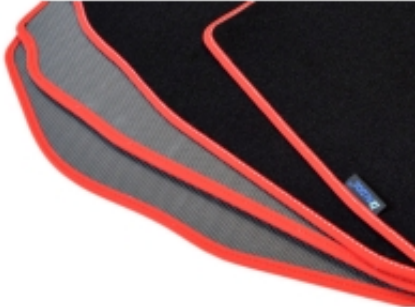

Dane aktualne na dzień: 02-04-2025 17:02

Link do produktu: <https://www.dywanikisamochodowe.pl/dywaniki-welurowe-jeep-renegade-od-2014r-gold-p-11225.html>

Jeep Renegade od 2014r. Dywaniki welurowe - Gold - kolory do wyboru.

- Marka: **ALDOS**
- Materiał: **welur strzyżony (tuftowany)**
- Spód: **gel gumowy**
- Jakość / Quality: **GOLD**
- Pochodzenie wykładziny: **Belgia**

Linia dywaników, która powstała z myślą o klientach, którzy chcą dokonać zakupu produktu w dobrej jakości i umiarkowanej cenie.

Kolor Dywanika: Czarny , Grafit , Szary , Beżowy

Obszycia / Lamówki: Ekoskóra Czarna , Ekoskóra Czarna ze srebrną nitką , Ekoskóra Czarna z Białą nitką , Ekoskóra Czarna z Niebieską nitką , Ekoskóra Czarna z Piaskową nitką , Ekoskóra Czarna z Czerwoną nitką , Nubuk Czarny , Nubuk Czarny z Białą nitką , Nubuk Czarny z Srebrną nitką , Nubuk Czarny z Czerwoną nitką , Nubuk Czarny z Niebieską nitką , Lamówka Czarna , Lamówka Grafitowa , Ekoskóra Szara , Lamówka Szara , Ekoskóra Biała , Ekoskóra Biała z Czarną nitką , Ekoskóra Biała z Czerwoną nitką , Ekoskóra Czerwona , Lamówka Czerwona , Nubuk Czerwony , Nubuk Czerwony z Białą nitką , Lamówka Niebieska , Lamówka Zielona , Lamówka Różowa